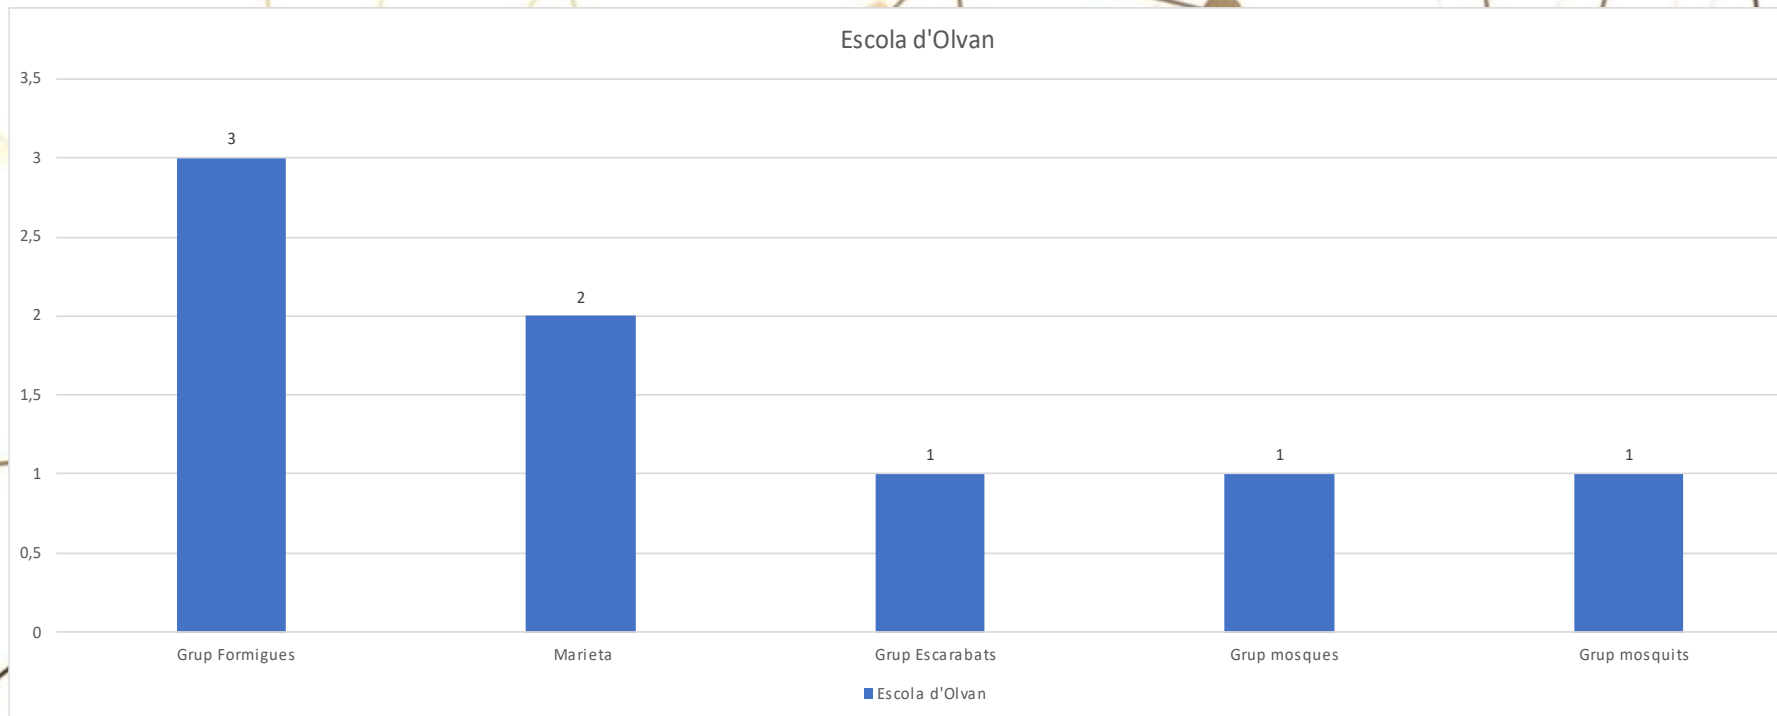

INVERTEBRATS ESCOLA OLVAN (OLVAN)

Data d'observació: maig del 2023

Hora d'observació: matins

Lloc d'observació: AMBIENT 1, AMBIENT 2, AMBIENT 3

Grups: Infantil

Presència d'invertebrats en els ambients de l'escola