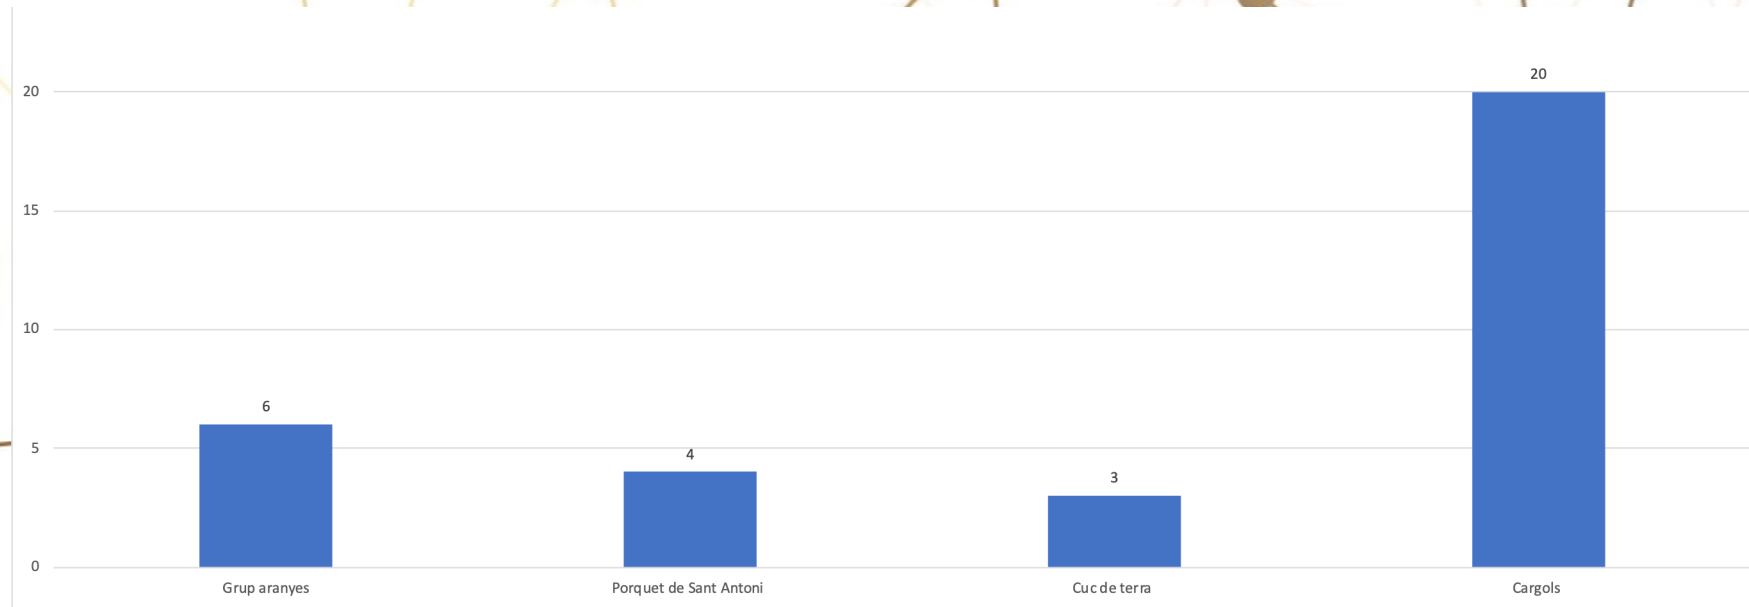

# INVERTEBRATS ESCOLA HEUROM (PERAFITA)

Data d'observació: maig - juny del 2023

Hora d'observació: matins i tarda

Lloc d'observació: Pati escola

Grups: Infantil I3-I4-I5

# VEGETACIÓ ESCOLA HEUROM (PERAFITA)

Data d'observació: maig - juny del 2023

Hora d'observació: matins i tarda

Lloc d'observació: Pati escola

Grups: Primària P1 – P2 – P3