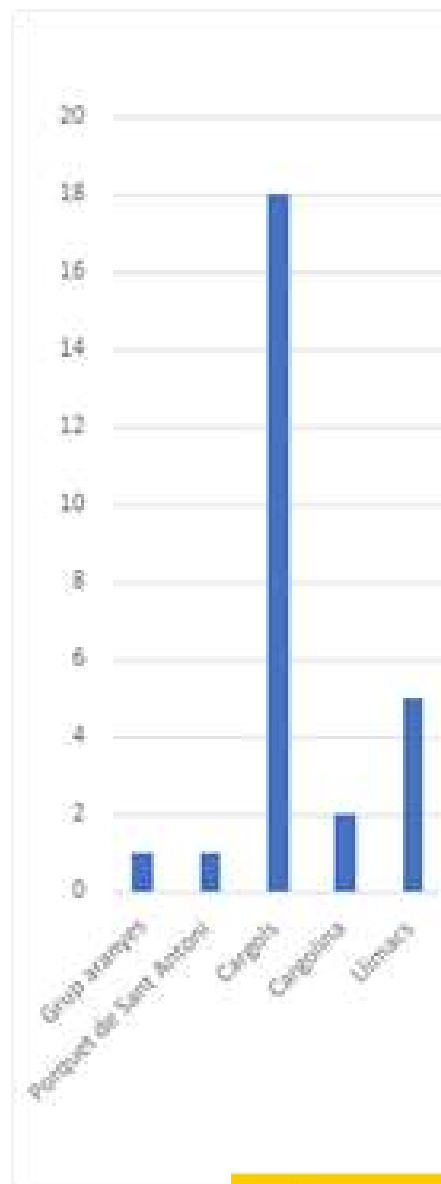

31/05//2022

10.00 h

escola l'estel

2021 - 22

A l'escola l'Estel s'han detectat un total de 5 espècies d'invertebrats.
L'invertebrat més comú és el cargol.

UVIC

UNIVERSITAT DE VIC
UNIVERSITAT CENTRAL
DE CATALUNYA